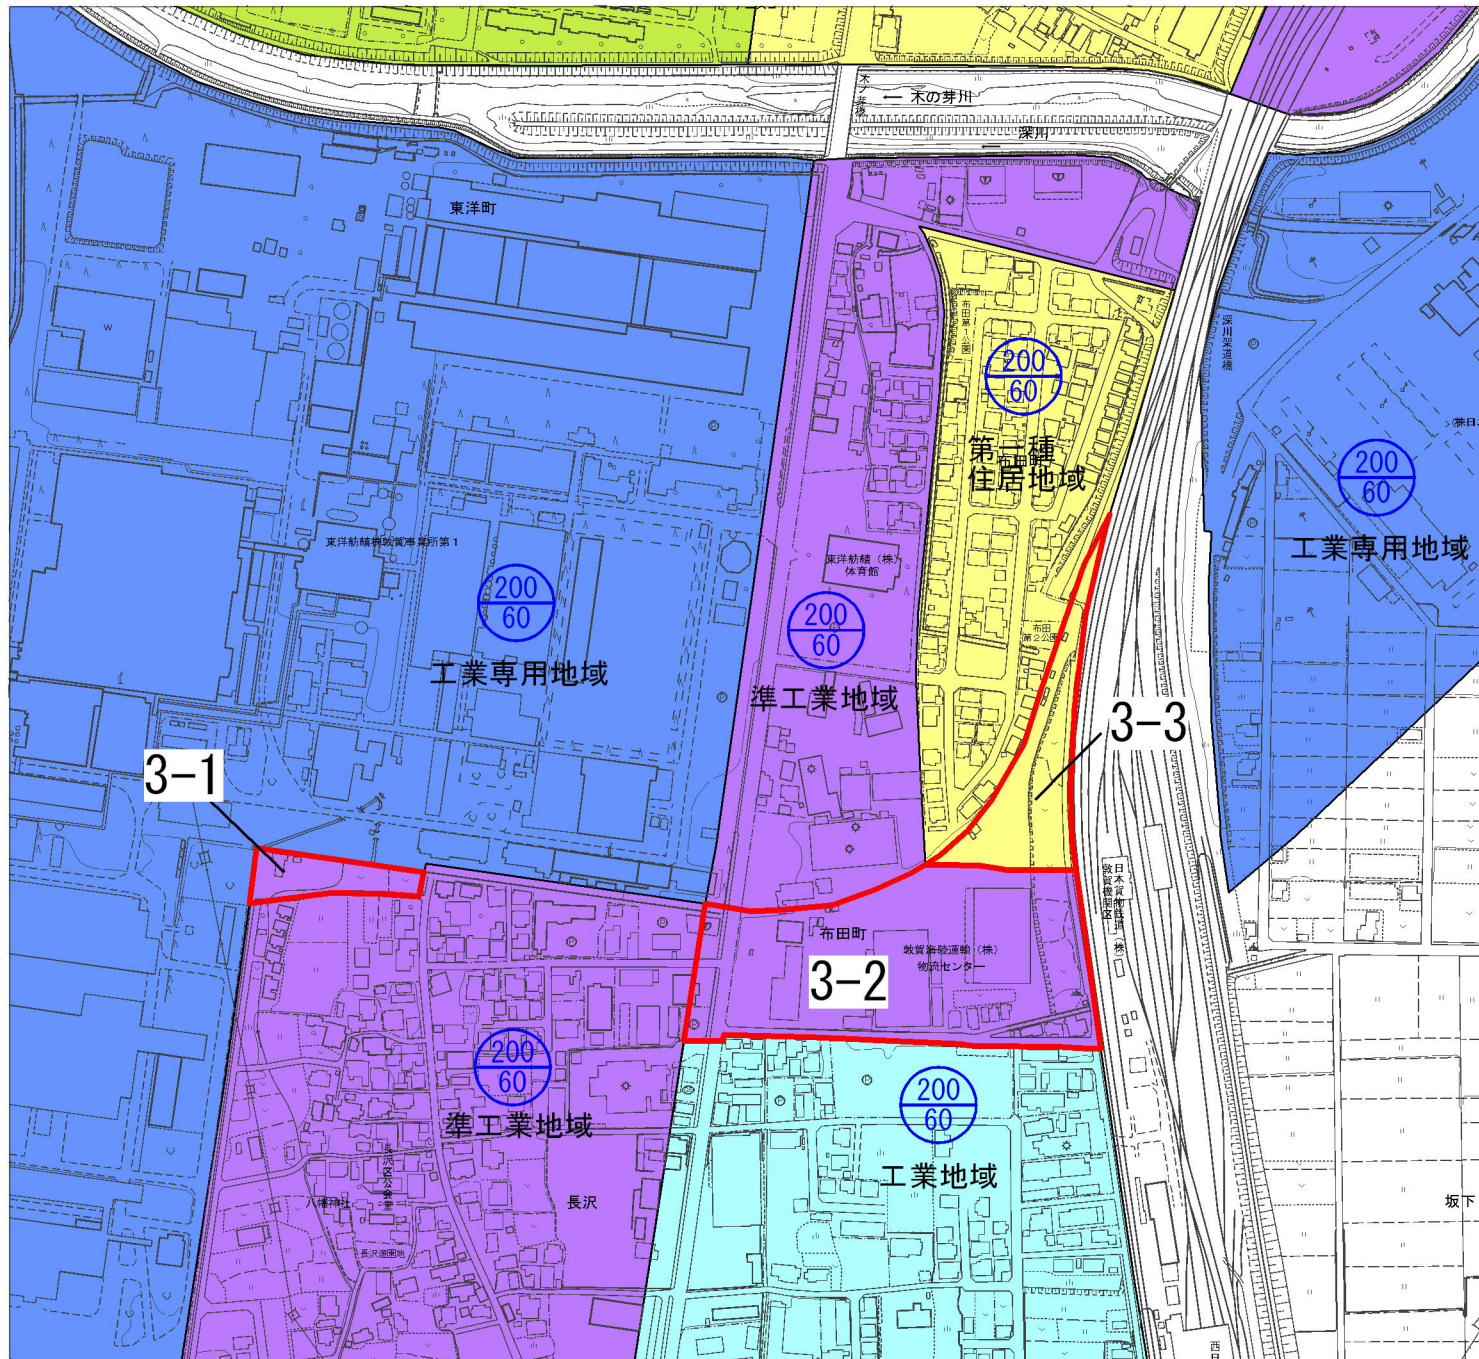

用途地域変更（案）

地区名 布田・長沢地区

面積 3.7 ha

整理番号	面積 (ha)	現計画		変更案	
		用途地域	容積率 建ぺい率	用途地域	容積率 建ぺい率
3-1	0.3	工専	200/60	準工	200/60
3-2	2.7	工業	200/60	準工	200/60
3-3	0.7	工業	200/60	一住	200/60
合計	3.7				

凡 例

- 第一種低層住居専用地域
- 第二種低層住居専用地域
- 第一種中高層住居専用地域
- 第二種中高層住居専用地域
- 第一種住居地域
- 第二種住居地域
- 準住居地域
- 近隣商業地域
- 商業地域
- 準工業地域
- 工業地域
- 工業専用地域
- 変更地区

S=1:5,000

0 50 100 200m